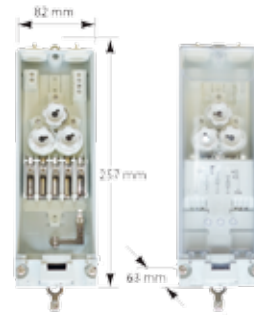

EKM-2042

CHF 50.00

- Zum Einbau in Kandelaber mit Innen- \varnothing ab 70mm
- Türgrösse ab 66 x 240mm
- Zugangsleitung bis Querschnitt 3 x 5 x 10mm²
- Abgang bis Querschnitt 2 x 5 x 2.5mm²
- Anschlüsse L1, 2, L3, N, PE(N)
- Sicherungssockel 2 x D01
- Schutzart: IP43

Exkl. MWST

EKM-2045

CHF 48.00

- Zum Einbau in Kandelaber mit Innen- \varnothing ab 59mm
- Türgrösse ab 58 x 150mm
- Zugangsleitung bis Querschnitt 2 x 5 x 4mm²
- Abgang bis Querschnitt 1 x 3 x 2.5mm²
- Anschlüsse L1, 2, L3, N, PE(N)
- Sicherungssockel 1 x D01
- Schutzart: IP55

EKM-2050-2

CHF 60.00

- Zum Einbau in Kandelaber mit Innen- \varnothing ab 90mm
- Türgrösse ab 85 x 270mm
- Zugangsleitung bis Querschnitt 2 x 4 x 25mm², 3 x 5 x 16mm²
- Abgang bis Querschnitt 2 x 5 x 2.5mm²
- Anschlüsse L1, 2, L3, N, PE(N)
- Sicherungssockel 2 x D01-E14
- Schutzart: IP54

EKM-2050-3

CHF 65.00

- Zum Einbau in Kandelaber mit Innen- \varnothing ab 90mm
- Türgrösse ab 85 x 270mm
- Zugangsleitung bis Querschnitt 2 x 4 x 25mm², 3 x 5 x 16mm²
- Abgang bis Querschnitt 3 x 5 x 2.5mm²
- Anschlüsse L1, 2, L3, N, PE(N)
- Sicherungssockel 3 x D01-E14
- Schutzart: IP54