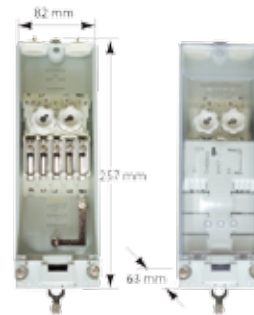

EKM-2042

CHF 50.00

- Zum Einbau in Kandelaber mit Innen- \varnothing ab 70mm
- Türgrösse ab 66 x 240mm
- Zugangsleitung bis Querschnitt 3 x 5 x 10mm²
- Abgang bis Querschnitt 2 x 5 x 2.5mm²
- Anschlüsse L1, 2, L3, N, PE(N)
- Sicherungssockel 2 x D01
- Schutzart: IP43

Exkl. MWST

EKM-2045

CHF 48.00

- Zum Einbau in Kandelaber mit Innen- \varnothing ab 59mm
- Türgrösse ab 58 x 150mm
- Zugangsleitung bis Querschnitt 2 x 5 x 4mm²
- Abgang bis Querschnitt 1 x 3 x 2.5mm²
- Anschlüsse L1, 2, L3, N, PE(N)
- Sicherungssockel 1 x D01
- Schutzart: IP55

EKM-2050-2

CHF 60.00

- Zum Einbau in Kandelaber mit Innen- \varnothing ab 90mm
- Türgrösse ab 85 x 270mm
- Zugangsleitung bis Querschnitt 2 x 4 x 25mm², 3 x 5 x 16mm²
- Abgang bis Querschnitt 2 x 5 x 2.5mm²
- Anschlüsse L1, 2, L3, N, PE(N)
- Sicherungssockel 2 x D01-E14
- Schutzart: IP54

EKM-2050-3

CHF 65.00

- Zum Einbau in Kandelaber mit Innen- \varnothing ab 90mm
- Türgrösse ab 85 x 270mm
- Zugangsleitung bis Querschnitt 2 x 4 x 25mm², 3 x 5 x 16mm²
- Abgang bis Querschnitt 3 x 5 x 2.5mm²
- Anschlüsse L1, 2, L3, N, PE(N)
- Sicherungssockel 3 x D01-E14
- Schutzart: IP54