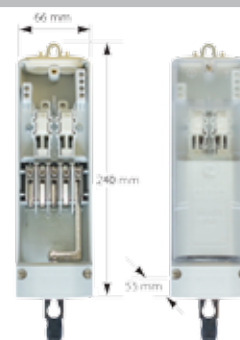

EKM-2040

CHF 60.00

- Zum Einbau in Kandelaber mit Innen- \varnothing ab 70mm
- Türgrösse ab 66 x 170mm
- Zugangsleitung bis Querschnitt 2 x 5 x 10mm², 3 x 5 x 6mm²
- Abgang bis Querschnitt 2 x 5 x 2.5mm²
- Anschlüsse L1, 2, L3, N, PE(N)
- Sicherungssockel 1 x D01-E14
- Schutzart: IP43

EKM-2042

CHF 50.00

- Zum Einbau in Kandelaber mit Innen- \varnothing ab 70mm
- Türgrösse ab 66 x 240mm
- Zugangsleitung bis Querschnitt 3 x 5 x 10mm²
- Abgang bis Querschnitt 2 x 5 x 2.5mm²
- Anschlüsse L1, 2, L3, N, PE(N)
- Sicherungssockel 2 x D01
- Schutzart: IP43

Exkl. MWST

EKM-2045

CHF 48.00

- Zum Einbau in Kandelaber mit Innen- \varnothing ab 59mm
- Türgrösse ab 58 x 150mm
- Zugangsleitung bis Querschnitt 2 x 5 x 4mm²
- Abgang bis Querschnitt 1 x 3 x 2.5mm²
- Anschlüsse L1, 2, L3, N, PE(N)
- Sicherungssockel 1 x D01
- Schutzart: IP55

EKM-2050-2

CHF 60.00

- Zum Einbau in Kandelaber mit Innen- \varnothing ab 90mm
- Türgrösse ab 85 x 270mm
- Zugangsleitung bis Querschnitt 2 x 4 x 25mm², 3 x 5 x 16mm²
- Abgang bis Querschnitt 2 x 5 x 2.5mm²
- Anschlüsse L1, 2, L3, N, PE(N)
- Sicherungssockel 2 x D01-E14
- Schutzart: IP54