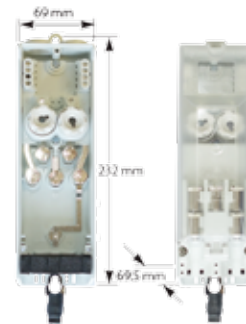

- Nach DIN VDE 0660 T.505 und DIN 43628
- Schutzklasse II
- Bis zu 30% mehr Platz für die Kabelmontage

EKM-2020

CHF 50.00

- Zum Einbau in Kandelaber mit Innen- \varnothing ab 84mm
- Türgrösse ab 70 x 240mm
- Zugangsleitung bis Querschnitt 2 x 5 x 16mm², 3 x 5 x 10mm²
- Abgang bis Querschnitt 2 x 5 x 2.5mm²
- Anschlüsse L1, 2, L3, N, PE(N)
- Sicherungssockel 2 x D01-E14
- Schutzart: IP44

EKM-2040

CHF 60.00

- Zum Einbau in Kandelaber mit Innen- \varnothing ab 70mm
- Türgrösse ab 66 x 170mm
- Zugangsleitung bis Querschnitt 2 x 5 x 10mm², 3 x 5 x 6mm²
- Abgang bis Querschnitt 2 x 5 x 2.5mm²
- Anschlüsse L1, 2, L3, N, PE(N)
- Sicherungssockel 1 x D01-E14
- Schutzart: IP43

EKM-2042

CHF 50.00

- Zum Einbau in Kandelaber mit Innen- \varnothing ab 70mm
- Türgrösse ab 66 x 240mm
- Zugangsleitung bis Querschnitt 3 x 5 x 10mm²
- Abgang bis Querschnitt 2 x 5 x 2.5mm²
- Anschlüsse L1, 2, L3, N, PE(N)
- Sicherungssockel 2 x D01
- Schutzart: IP43

Exkl. MWST

EKM-2045

CHF 48.00

- Zum Einbau in Kandelaber mit Innen- \varnothing ab 59mm
- Türgrösse ab 58 x 150mm
- Zugangsleitung bis Querschnitt 2 x 5 x 4mm²
- Abgang bis Querschnitt 1 x 3 x 2.5mm²
- Anschlüsse L1, 2, L3, N, PE(N)
- Sicherungssockel 1 x D01
- Schutzart: IP55