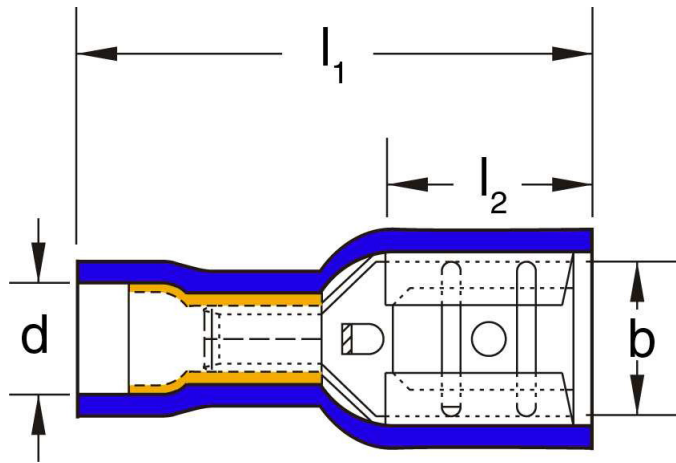

Flachsteckhülse, vollisoliert, blau

1,5 - 2,5 mm², easy entry

Art. Nr.	Werkstoff	Isolation		
VIFH-2/28/8	Ms, gal Sn	PA transp.	1,40/1000	100

	l1	l2	d	
in mm:	20.5	6.8	4.9	

	b	s	Steckgrösse	
in mm:	3.2	0.25		